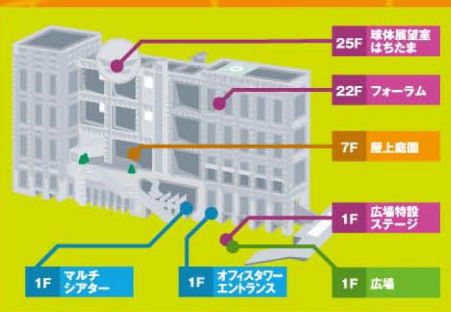

交通アクセス

ゆりかもめをご利用の場合

- 新橋駅 ⇨ 台場駅(約15分)
- 豊洲駅 ⇨ 台場駅(約16分)

りんかい線をご利用の場合

- 大崎駅 ⇨ 東京テレポート駅(約11分)
- 新木場駅 ⇨ 東京テレポート駅(約7分)

都営バスをご利用の場合

- 浜松町駅9番乗り場 ⇨ フジテレビ前(約20分)
- 門前仲町駅5番乗り場 ⇨ フジテレビ前(約30分)

※会期中は大変混雑が予想されますので、お車でのお越しはご遠慮ください。

フロアマップ

お台場
オトナPARK2009

~素敵なオトナの4DAYS~

主催:フジテレビジョン/JTB法人
東京/産経新聞社/文化放送/ニッポン放送
会場:フジテレビ本社屋
入場無料
(※25F 球体展望室・22F フォーラムへの入場は別途料金がかかります)

オフィシャルHP:
<http://www.otona-park.jp>
※お台場碁番街へのお問い合わせは
メールでお願いします:
info@odaiba-gobangai.com