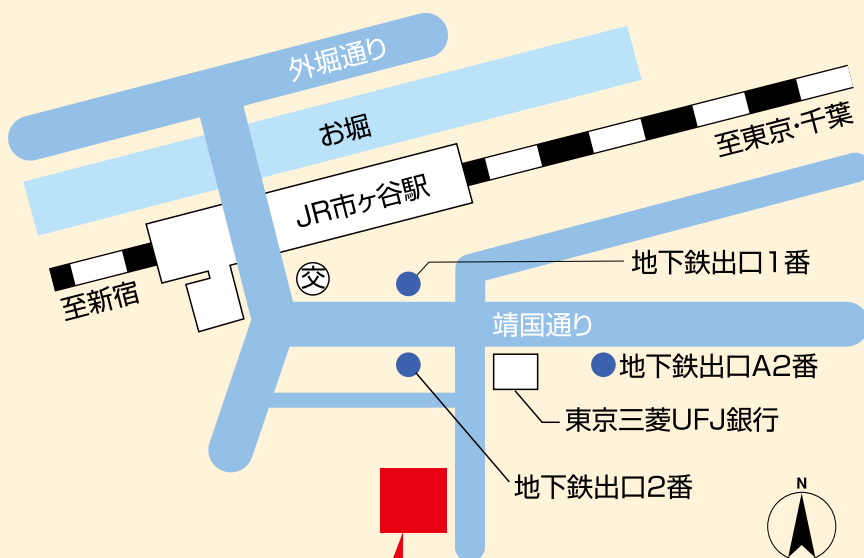

会場 日本棋院 本院

交通 JR総武線又は地下鉄
(有楽町線・南北線・新宿線)
市ヶ谷駅下車徒歩2分

日本棋院市ヶ谷会館

※会場に駐車場はございません。

タイトル戦で使用する 特別対局室 自由見学

当日は、タイトル戦で使用する
特別対局室「幽玄の間」を自由に見学できます。

特別対局室「幽玄の間」

9:30~17:30