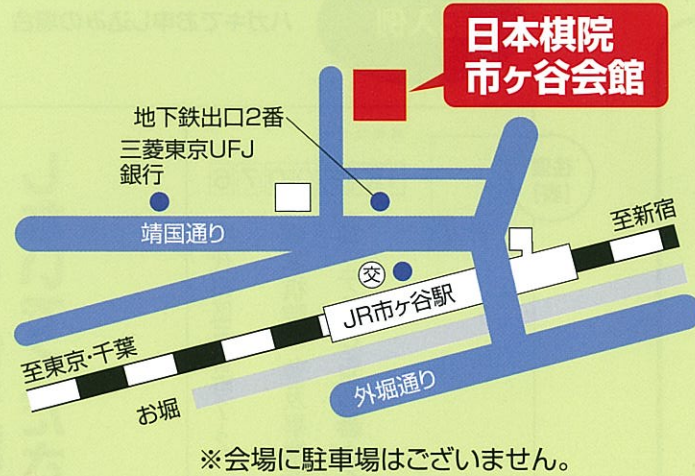

会場:日本棋院 本院

【交通】 JR総武線又は地下鉄(有楽町線・南北線・新宿線)
市ヶ谷駅下車徒歩2分

タイトル戦で使用する特別対局室
自由見学

当日は、タイトル戦で使用する
特別対局室「幽玄の間」を自由に見学できます。

特別対局室「幽玄の間」

9:30~15:30

■お問い合わせ

日本棋院 普及事業部まで TEL:03-3288-8729
(平日 9:30~17:30)

日本棋院

第1回

ロッテ こども囲碁大会

●開催日:平成24年5月4日(金・祝) 午前9時30分集合(午後のクラスは午後1時集合)

○会場:日本棋院市ヶ谷会館 ○参加料:1,000円(昼食は各自持参)

碁を
しらなくても
だいじょうぶ!

石取り
ゲームも
大人気!

主催:公益財団法人 日本棋院