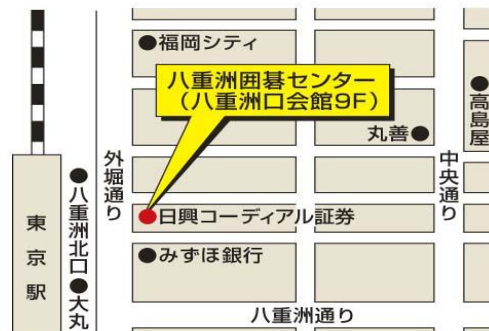

八重洲囲碁センター

ゴールデンウィーク 集中入門囲碁講座

【会場】：日本棋院 八重洲囲碁センター

【参加費】

GW特別回数券(6回／五月末迄) 10,000円

または囲碁学校当日券(1回／当日) 2,400円

*GW特別回数券をお買い上げで欠席の場合、五月末までの

「ステップアップ囲碁入門」に振り替えいたします。

【日時】

5月2日(日) 10時～12時、13時～15時

5月3日(月) 10時～12時 -----

5月4日(火) 10時～12時 -----

5月5日(水) 10時～12時 -----

5月6日(木) -----、13時30分～15時30分

5月7日(金) 10時～12時 -----

インストラクターが親切丁寧に対応!!
ルールを知らない人でも大丈夫
囲碁の面白さを味わう充実の六日間
ぜひご来場ください!!

〔下車駅〕JR・地下鉄東京駅(八重洲北口から地下街直進徒歩1分)
〔住所〕〒103-0028 東京都中央区八重洲 1-7-20 八重洲口会館9階
電話 03-3231-0915

お問い合わせ：八重洲囲碁センター Tel. 03-3231-0915