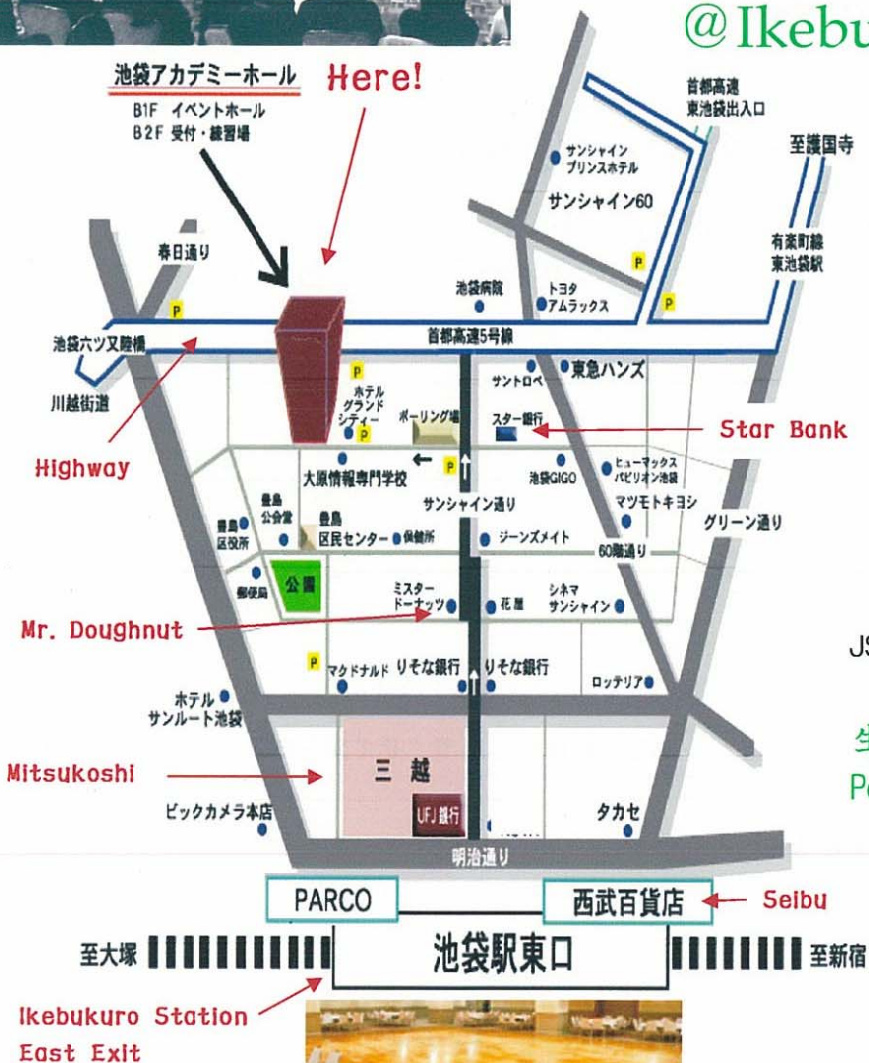

## JSDC Annual Dance Party

2009年4月19日(日) 15:00-19:00  
Sunday April 19th 2009, 3pm-7pm

ドレスコード: 男性はネクタイ&ジャケット着用、  
女性はそれに準ずる服装

Jacket and Tie Dress Code for Gentlemen

池袋アカデミーホールにて  
@ Ikebukuro Academy Hall

池袋アカデミーホール Ikebukuro Academy Hall

〒170-0013 東京都豊島区東池袋 1-30-6 セイコーサンシャインビル地下1階  
1-30-6 Seiko Sunshine Bld. B1 Higashiikebukuro Toshima-ku, Tokyo  
池袋駅(JR山手線、有楽町線)東口より徒歩5分  
5-min. walk from Ikebukuro Station (JR Yamate Line or Yurakucho Line) East Exit  
※大原ビジネス情報専門学校前/豊島区民センター裏  
Tel:03-3989-0715