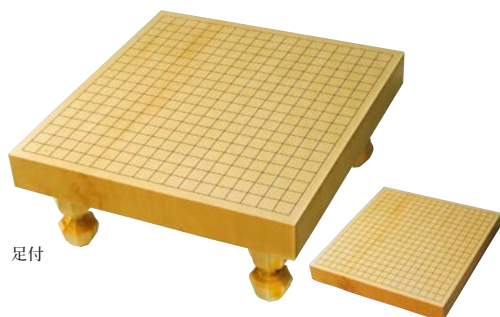

高級碁盤

- 青色価格は会員10%引になる商品です。
- 黒色価格は会員割引がありません。
- 表示価格には消費税が含まれております。
- 緑色()はセレクト会員の点数です。

桂五寸盤 012E
(高級碁盤カバー付)

桂足付盤

榧(カヤ)盤の次に人気のある桂の本格的な足付碁盤です。よりすぐりの高級品をご用意いたします。

- 010A 桂生地仕上 上物三寸盤.....43,200円(430)
- 011B 桂生地仕上 上物四寸盤.....59,000円(590)
- 012E 桂生地仕上 上物五寸盤(高級碁盤カバー付)....85,000円(850)
- 013F 桂生地仕上 上物六寸盤(高級碁盤カバー付)....120,000円(1,200)

※五寸盤、六寸盤は高級碁盤カバー付です。
9ページのZ102Bが付きまます。

おすすめ

ZF02

榧(カヤ)二寸接盤

少々お値段が高く感じるかもしれませんが、永くお使いになるのであればやっぱりおすすめは榧(カヤ)盤です。畳マットが付きまます。

- ZF01 榧二寸接盤柾目 並物(畳マット付).....67,500円(675)
- ZF02 榧二寸接盤柾目 上物(畳マット付).....77,500円(775)
- ZF03 榧二寸接盤柾目 特上(畳マット付).....87,500円(875)

ヒバ足付盤

本榧に近い油脂をもつ材木です。本榧のように、打ち味が良く、年数が経つにつれ綺麗なあめ色になります。また、木目が細かいのが特徴です。

- 030B ヒバ足付三寸盤51,800円(518)

足付

足なし

※足は差し込みネジで簡単に取り付けられます。

ヒバ二寸接盤(足付両用)

榧(カヤ)盤には手が届かないけれど、打ち味のよい碁盤をお求めになりたい方へ、ヒバの二寸接盤(ネジ式足付両用)が値段も手ごろでおすすめです。