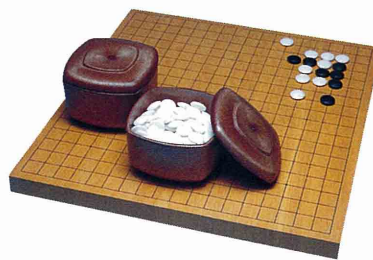

※桂折盤7号/ガラス碁石(8mm厚)/小型天元プラ碁筒

アガチス一寸接盤セット

001A アガチス一寸接盤セット…………… 10,500円(105)

※アガチス一寸盤(裏面9路盤)/
ガラス碁石(8mm厚)/小型天元(プラ碁筒)

アガチスさし込み盤セット

004C アガチスさし込み盤セット…………… 12,285円(122)

※アガチスさし込み碁盤(裏面13路)/ガラス碁石(桜印)/
天元(プラ碁筒)

桂一寸接盤セット

008A 桂一寸接盤セット…………… 15,750円(157)

※桂一寸盤(裏13路)/
ガラス碁石8mm/栗平型碁筒

簡易囲碁セット

C36 クリア簡易囲碁セット…………… 3,465円(34)

ゴム素材の碁盤(表面19路盤、裏面13路盤)とプラスチック碁石、透明なプラスチック碁筒のセットです。