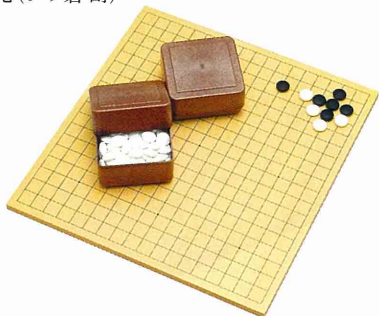

碁盤セット

- 青色価格は会員10%引になる商品です。
- 黒色価格は会員割引がありません。
- 表示価格には消費税が含まれております。
- 緑色()はセレクト会員の点数です。

お手軽盤セット

080A お手軽碁盤セット…………… 6,825円(68)

※合成盤(裏9路盤)1.2cm厚/ガラス碁石(8mm厚)/
小型天元(プラ碁筒)

折りたたみ碁盤セット

031C 折りたたみ碁盤セット…………… 9,450円(94)

※桂折盤7号/ガラス碁石(8mm厚)/小型天元プラ碁筒

アガチス一寸接盤セット

001A アガチス一寸接盤セット…………… 10,500円(105)

※アガチス一寸盤(裏面9路盤)/
ガラス碁石(8mm厚)/小型天元(プラ碁筒)

アガチスさし込み盤セット

004C アガチスさし込み盤セット…………… 12,285円(122)

※アガチスさし込み碁盤(裏面13路)/ガラス碁石(桜印)/
天元(プラ碁筒)

桂一寸接盤セット

008A 桂一寸接盤セット…………… 15,750円(157)

※桂一寸盤(裏13路)/
ガラス碁石8mm/栗平型碁筒

簡易囲碁セット

C36 クリア簡易囲碁セット…………… 3,465円(34)

ゴム素材の碁盤(表面19路盤、裏面13路盤)とプラスチック碁石、透明なプラスチック碁筒のセットです。