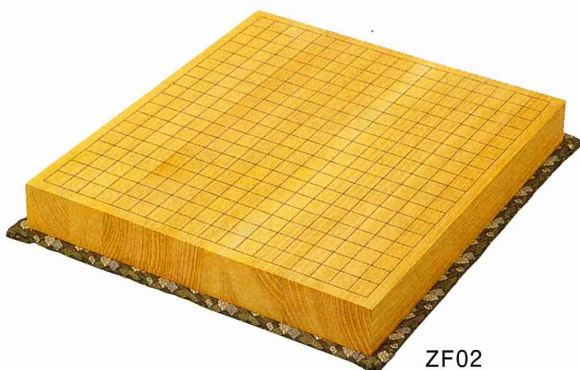

高級碁盤

- 青色価格は会員10%引になる商品です。
- 黒色価格は会員割引がありません。
- 表示価格には消費税が含まれています。
- 緑色()はセレクト会員の点数です。

桂五寸盤 012E
(高級碁盤カバー付)

桂足付盤

カヤ盤の次に人気のある桂の本格的な足付碁盤です。
よりすぐりの高級品をご用意いたします。

010A	桂生地仕上 上物三寸盤	36,750円
011B	桂生地仕上 上物四寸盤	52,500円
012E	桂生地仕上 上物五寸盤(高級碁盤カバー付)	73,500円
013F	桂生地仕上 上物六寸盤(高級碁盤カバー付)	105,000円

※五寸盤、六寸盤は高級碁盤カバー付です。
14ページのZ102A,またはZ102Bをお選びください。

ZF02

榧(カヤ)二寸接盤

少々お値段が高く感じるかもしれませんが、永くお使いになるのであればやっぱりおすすめは榧(カヤ)盤です。
畳マットが付きます。

ZF01	榧二寸接盤榎目 並物(畳マット付)	63,000円
ZF02	榧二寸接盤榎目 上物(畳マット付)	73,500円
ZF03	榧二寸接盤榎目 特上(畳マット付)	84,000円

ヒバ二寸接盤(足付両用)

カヤ盤には手が届かないけれど、打ち味のよい碁盤をお求めになりたい方へ、ヒバの二寸碁盤(ネジ式足付両用)が値段も手ごろでおすすめです。

030A	ヒバ二寸接盤(足付両用)	28,350円
------	--------------	---------

足付

足なし

※足は差し込みネジで簡単に取り付けられます。