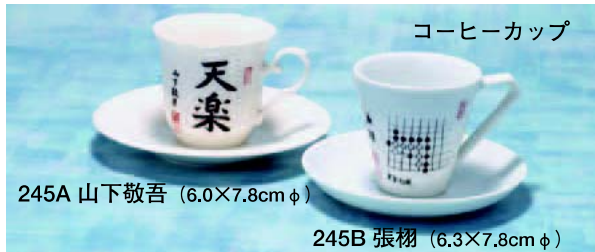

陶器/湯呑

■ご注文方法は裏表紙(30ページ)をご覧ください。

241 棋士湯呑 (8.5×7.1cm φ)

218A 七福神湯呑み (8.5×7.0cm)

2253 名局湯呑
[囲碁十訣]
(9.0×6.3cm φ)

224A 五得湯呑 (9.0×6.3cm φ)

307H 碁湯呑 (8.7×6.3cm φ)

245A 山下敬吾 (6.0×7.8cm φ)

245B 張栩 (6.3×7.8cm φ)

221A 格言湯呑 (9.3×7.5cm φ)

223A・B 川柳湯呑 (8.5×6.3cm φ)

283A 徳利セット (美濃)

285A 天目流燗瓶セット

(17×8cm φ)
239A 恵比寿・大黒
ビヤジョッキ

228A 蓋付湯呑 (12.0×7.8cm φ)

222A
IちゃんGOくん
マグカップ