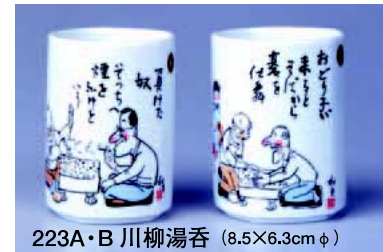

陶器/湯呑

■ご注文方法は裏表紙(30ページ)をご覧ください。

241 棋士湯呑 (8.5×7.1cm φ)

218A 七福神湯呑み (8.5×7.0cm)

2253 名局湯呑
[囲碁十訣]
(9.0×6.3cm φ)

224A 五得湯呑 (9.0×6.3cm φ)

307H 碁湯呑 (8.7×6.3cm φ)

245A 山下敬吾 (6.0×7.8cm φ)

245B 張栩 (6.3×7.8cm φ)

221A 格言湯呑 (9.3×7.5cm φ)

223A・B 川柳湯呑 (8.5×6.3cm φ)

283A 徳利セット (美濃)

285A 天目流燗瓶セット

(17×8cm φ)
239A 恵比寿・大黒
ビヤジョッキ

228A 蓋付湯呑 (12.0×7.8cm φ)

222A
IちゃんGOくん
マグカップ