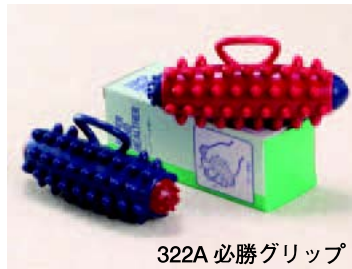

小物用品

- 青色価格は会員10%引になる商品です。
- 黒色価格は会員割引がありません。
- 表示価格には消費税が含まれております。
- 緑色()はセレクト会員の点数です。

203A 日本棋院ロゴマーク

205N

205O 烏鷲ネクタイピン(金・銀)

206E 幽玄ネクタイピン(金)

236A 日本棋院携帯ストラップ

322A 必勝グリップ

262B 定期券カードケース

238B 耳かき

250C ツメ切り(大型)

601A
日本棋院
オリジナル
エコバック

ネクタイピン

囲碁を胸に対局を…。お洒落なデザインのアクセサリを豊富にとり揃えました。囲碁にちなんだ意匠のあれこれ、さりげなくあなたのセンスを光らせます。

203A 日本棋院ロゴマークネクタイピン ……1,890円 (15)

206E 幽玄ネクタイピン(金) ……735円 (5)

(金具のデザインは変わることがあります。)

205N 烏鷲ネクタイピン(金) ……1,050円 (8)

205O 烏鷲ネクタイピン(銀) ……1,050円 (8)

ちょっとおしゃれで高級感のあるネクタイピンです。お友達へのプレゼントにどうぞ。

小物

236A 日本棋院携帯ストラップ ……630円
白・黒の碁石付き、赤・黒の2色でインパクトのあるデザインです。

238B 耳かき ……399円
可愛らしい小さな白石が1ヶ付いています。