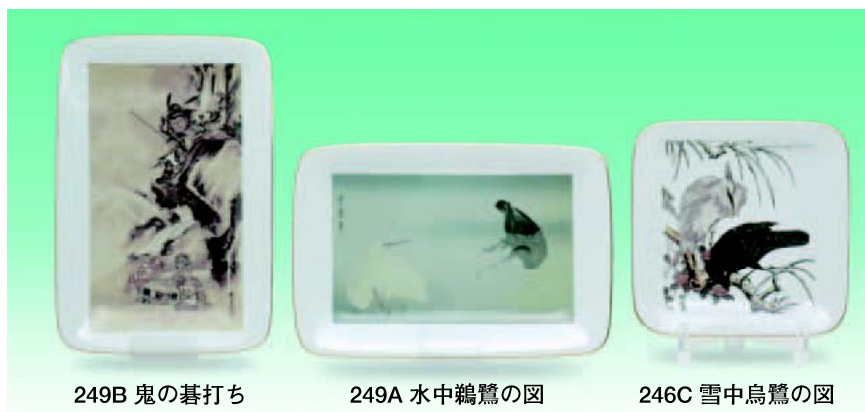

# 対局時計/その他

- 青色価格は会員10%引になる商品です。
- 黒色価格は会員割引がありません。
- 表示価格には消費税が含まれております。
- 緑色( )はセレクト会員の点数です。

169A シチズンザ・名人戦 棋院  
(10.6×18.0×7.2cm 約410g電池含む)

170A シチズンザ・名人戦Ⅱ  
(10.6×18.0×7.2cm 約410g電池含む)

171B セイコー  
(18×5.5×10.4cm 約220g)

## 対局時計

169A シチズン対局時計(ザ・名人戦棋院) ……25,000円

日本棋院監修によるスペシャルモデルです。持ち時間、秒読みを声で知らせる音声機能、洗練されたシルバーメタリックボディ、デジタルで正確な時間を表示いたします。

170A シチズン対局時計(ザ・名人戦Ⅱ) ……11,550円 (110)

最大セット時間99時間59分まで可能です。秒読み機能付で1秒単位で最大60秒まで設定可能。残り時間をブザー警報で知らせます。※単2電池2本使用。

171B SEIKO対局時計(対局) ……8,400円 (80)

※クォーツ、単3電池1本使用。紺のみ。

249B 鬼の碁打ち

249A 水中鵜鷺の図

246C 雪中烏鷺の図

297A 河童対局置物  
(黄瀬戸)

(H9.0cm×w18.0cm)

289A ミニチュア漆芸碁盤

## 置物

289A ミニチュア漆芸碁盤 ……18,900円 (180)

古式ゆかしい蒔絵の意匠をほどこした、観賞用のミニチュア碁盤。約21cm×23cm×13cm/碁石・碁器つき/プラスチック製/カシュ漆仕上。(扇子は別です)

297A 河童対局置物(黄瀬戸) ……5,775円 (50)

黄瀬戸独特の色合いで風格ある置物です。