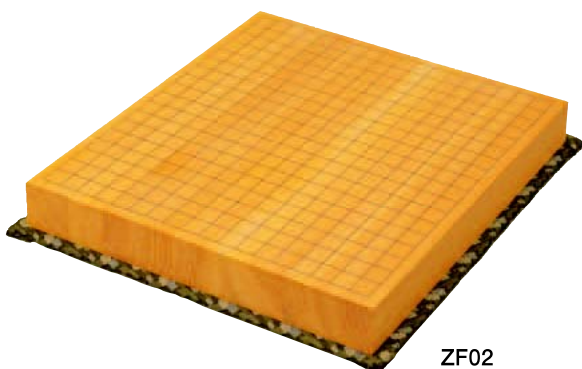

高級碁盤

- 青色価格は会員10%引になる商品です。
- 黒色価格は会員割引がありません。
- 表示価格には消費税が含まれております。
- 緑色()はセレクト会員の点数です。

桂五寸盤 012E
(高級碁盤カバー付)

桂足付盤

カヤ盤の次に人気のある桂の本格的な足付碁盤です。
よりすぐりの高級品をご用意いたします。

010A	桂生地仕上 上物三寸盤	36,750円
011B	桂生地仕上 上物四寸盤	52,500円
012E	桂生地仕上 上物五寸盤 (高級碁盤カバー付)	73,500円
013F	桂生地仕上 上物六寸盤 (高級碁盤カバー付)	105,000円

※五寸盤、六寸盤は高級碁盤カバー付です。
14ページのZ102A,またはZ102Bをお選びください。

ZF02

榧(カヤ)二寸接盤

少々お値段が高く感じるかもしれませんが、永くお使いになるのでしたらやっぱりおすすめは榧(カヤ)盤です。
畳マットが付きます。

ZF01	榧二寸接盤 榧目 並物 (畳マット付)	63,000円
ZF02	榧二寸接盤 榧目 上物 (畳マット付)	73,500円
ZF03	榧二寸接盤 榧目 特上 (畳マット付)	84,000円

足付

足なし

※足は差し込みネジで簡単に取り付けられます。

ヒバ二寸接盤 (足付両用)

カヤ盤には手が届かないけれど、打ち味のよい碁盤をお求めになりたい方へ、ヒバの二寸碁盤(ネジ式足付両用)が値段も手ごろでおすすめです。

030A	ヒバ二寸接盤(足付両用)	28,350円
------	--------------	---------